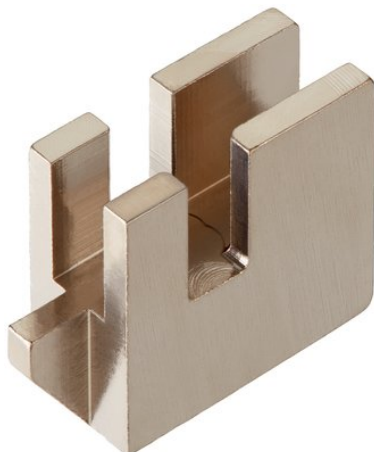

Informace o výrobku

16 49 150 01

Posuv čepele

Pro 16 40 150

- K odstraňování pláště kabelů kruhového průřezu od Ø 25,0 mm
- Odstraňují všechny kabelové pláště standardních vedení
- Vhodné pro obvodový a podélný řez
- Hloubka řezu nastavitelná do 5,0 mm
- Výměnná čepel (oboustranně použitelná)

Všeobecně

| | |
|--------------------|-----------------|
| Č. výr. | 16 49 150 01 |
| EAN | 4003773053095 |
| Hmotnost | 11 g |
| Rozměry | 15 x 7 mm |
| REACH kompatibilní | neobsahuje SVHC |
| RoHS vyhovuje | nelze použít |