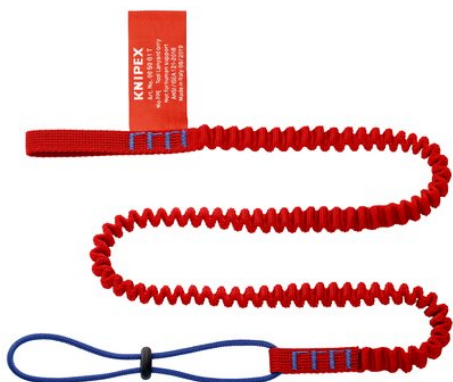

Informace o výrobku

00 50 01 T BK

Záchytná šňůra

- Pro spolehlivou ochranu nářadí: nosnost pro nářadí do 1,5 kg testovaná v řadě pádových testů
 - Velký pracovní poloměr: dlouhá záchytná šňůra pro pohodlnou práci
 - Snižuje riziko ztráty nástroje, zranění osob nebo zvířat nebo poškození předmětů
 - Pro splnění předpisů při práci ve výškách, například při průmyslovém lezení, u arboristů, záchranných složek, na moři atd.
 - Popruh lze připevnit přímo na stranu šňůry nebo karabinu na lezecké vybavení nebo na pevné body k tomu určené; rychlá výměna jistění z brašny na nářadí na popruh.
 - Zhruba 90 cm dlouhý nabíraný látkový popruh se při zatížení natáhne na délku asi 1,5 m
 - S okem z prošitého plochého pásu na jednom konci a zašitou šňůrou se stoperem šňůry na druhém konci
 - Vhodné pro všechny kleště KNIPEX s připevňovacím okem
 - BEZ OOPP = bez osobních ochranných pracovních pomůcek
- Před použitím pečlivě prostudujte veškerá upozornění a pokyny uvedené na výrobku a balení
 - BEZ OOPP = bez osobních ochranných pracovních pomůcek
 - Nepoužívejte v blízkosti pohybujících se a rotujících zařízení
 - Neudrží váhu člověka
 - Před použitím vždy zkontrolujte opotřebení. Při známkách opotřebení nepoužívejte.

Všeobecně

Č. výr.	00 50 01 T BK
EAN	4003773081357
Hmotnost	35 g
Rozměry	1.000 x 16 x 10 mm
REACH kompatibilní	neobsahuje SVHC
RoHS vyhovuje	nelze použít

Technické atributy

Zatížitelnost	1,5 kg / 3,3 lbs
---------------	------------------