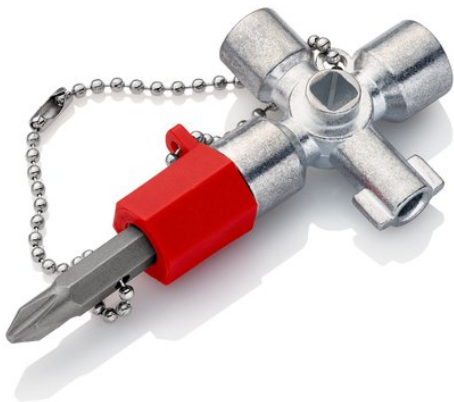

Productinformatie

00 11 02

Schakelkastsleutel

Voor alle standaard schakelkasten en afsluitsystemen

- Korte uitvoering, armlengte 44 mm
- Voor technische installaties in gebouwen zoals airco- en ventilatie-installaties, afsluitventielen, netschakelborden enz.
- Met bit-inzet: sleuf 1,0 x 7 mm en kruissleuf PH2
- Met adaptor voor 1/4" bits aan een bevestigingsketting

Algemeen	
Artikel-nr.	00 11 02
EAN	4003773048947
gewicht	65 g
Afmetingen	44 x 85 x 15 mm
REACH conformiteit	bevat geen SVHC
RoHS conformiteit	niet van toepassing
Technische specificaties	
Capaciteit dubbele baard	3 – 5 mm
Capaciteit vierkant	6,0 / 8,0 mm
Capaciteit driekant	7,0 / 9,0 / 9,0 mm
Capaciteit vlakken-vierkant	8 mm
	1/4 in